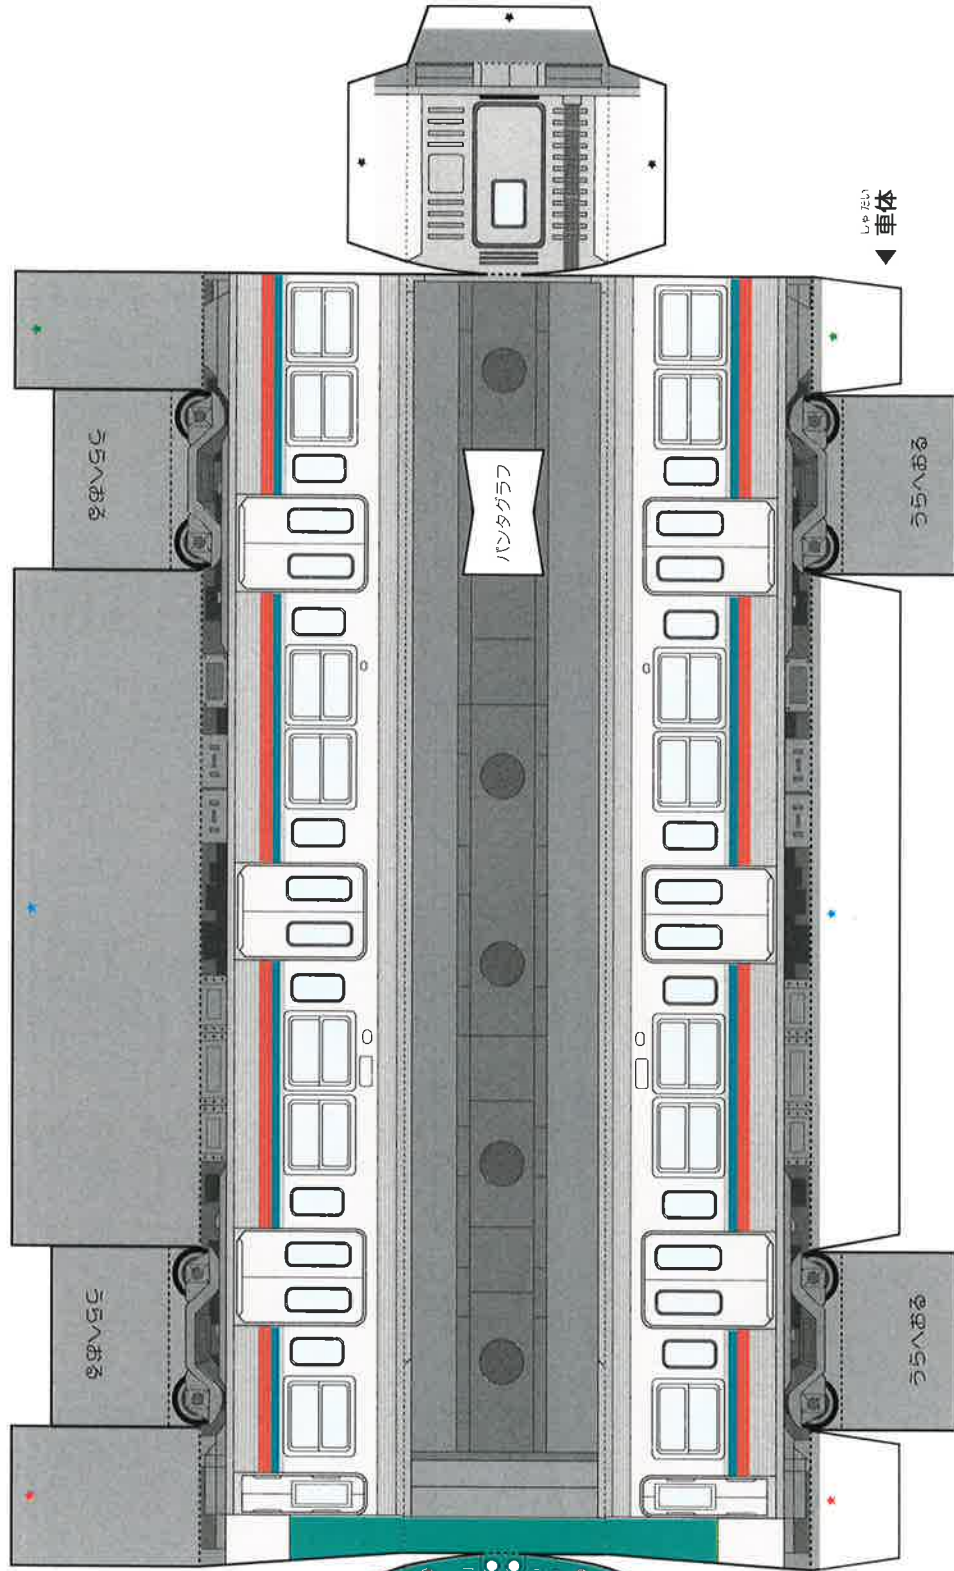

つく

あそ

たの

# 作って！遊んで！楽しい！

普通鉄道旅客車

デハ711

窓の枠

パンタグラフ

うらへおる

車体

パンタグラフ

切り取り線  
山折り線  
谷折り線  
のりしろ

色の付いている ☆ は  
それぞれの色で重ね合わ  
せるようにして、のりで  
付けてね！

じょうもう でん き てつ どう