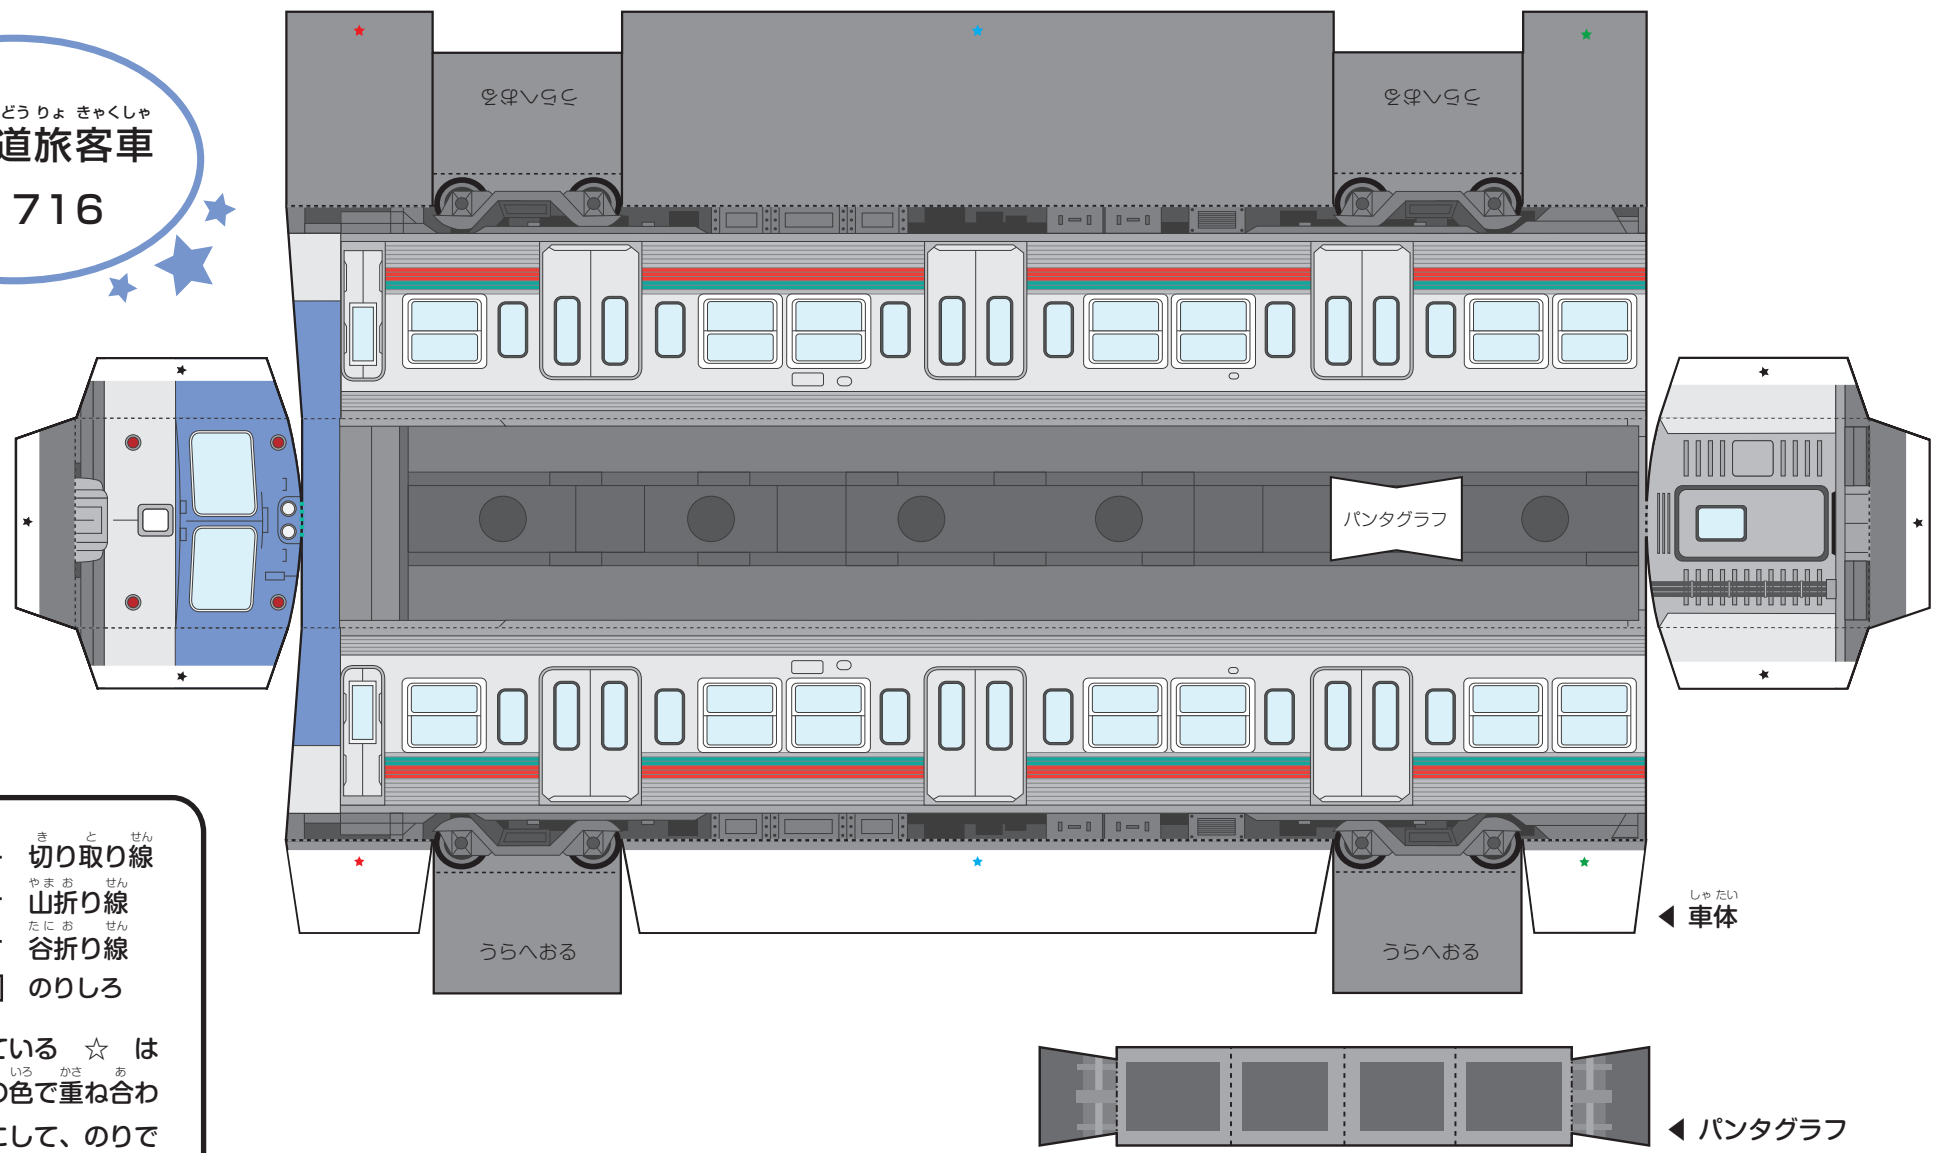

# つく あそ ための 作って！遊んで！楽しい！

ふ つうてつ どうりよ きやくしゃ  
普通鉄道旅客車  
デハ716

きとせん 切り取り線  
 やまおせん 山折り線  
 たにおせん 谷折り線  
 ☆ のりしろ

いろっ 色の付いている ☆ は  
 それぞれの色で重ね合わ  
 せるようにして、のりで  
 付けてね！

じょうもう でん き てつ どう  
**上毛電気鉄道パーパークラフト**