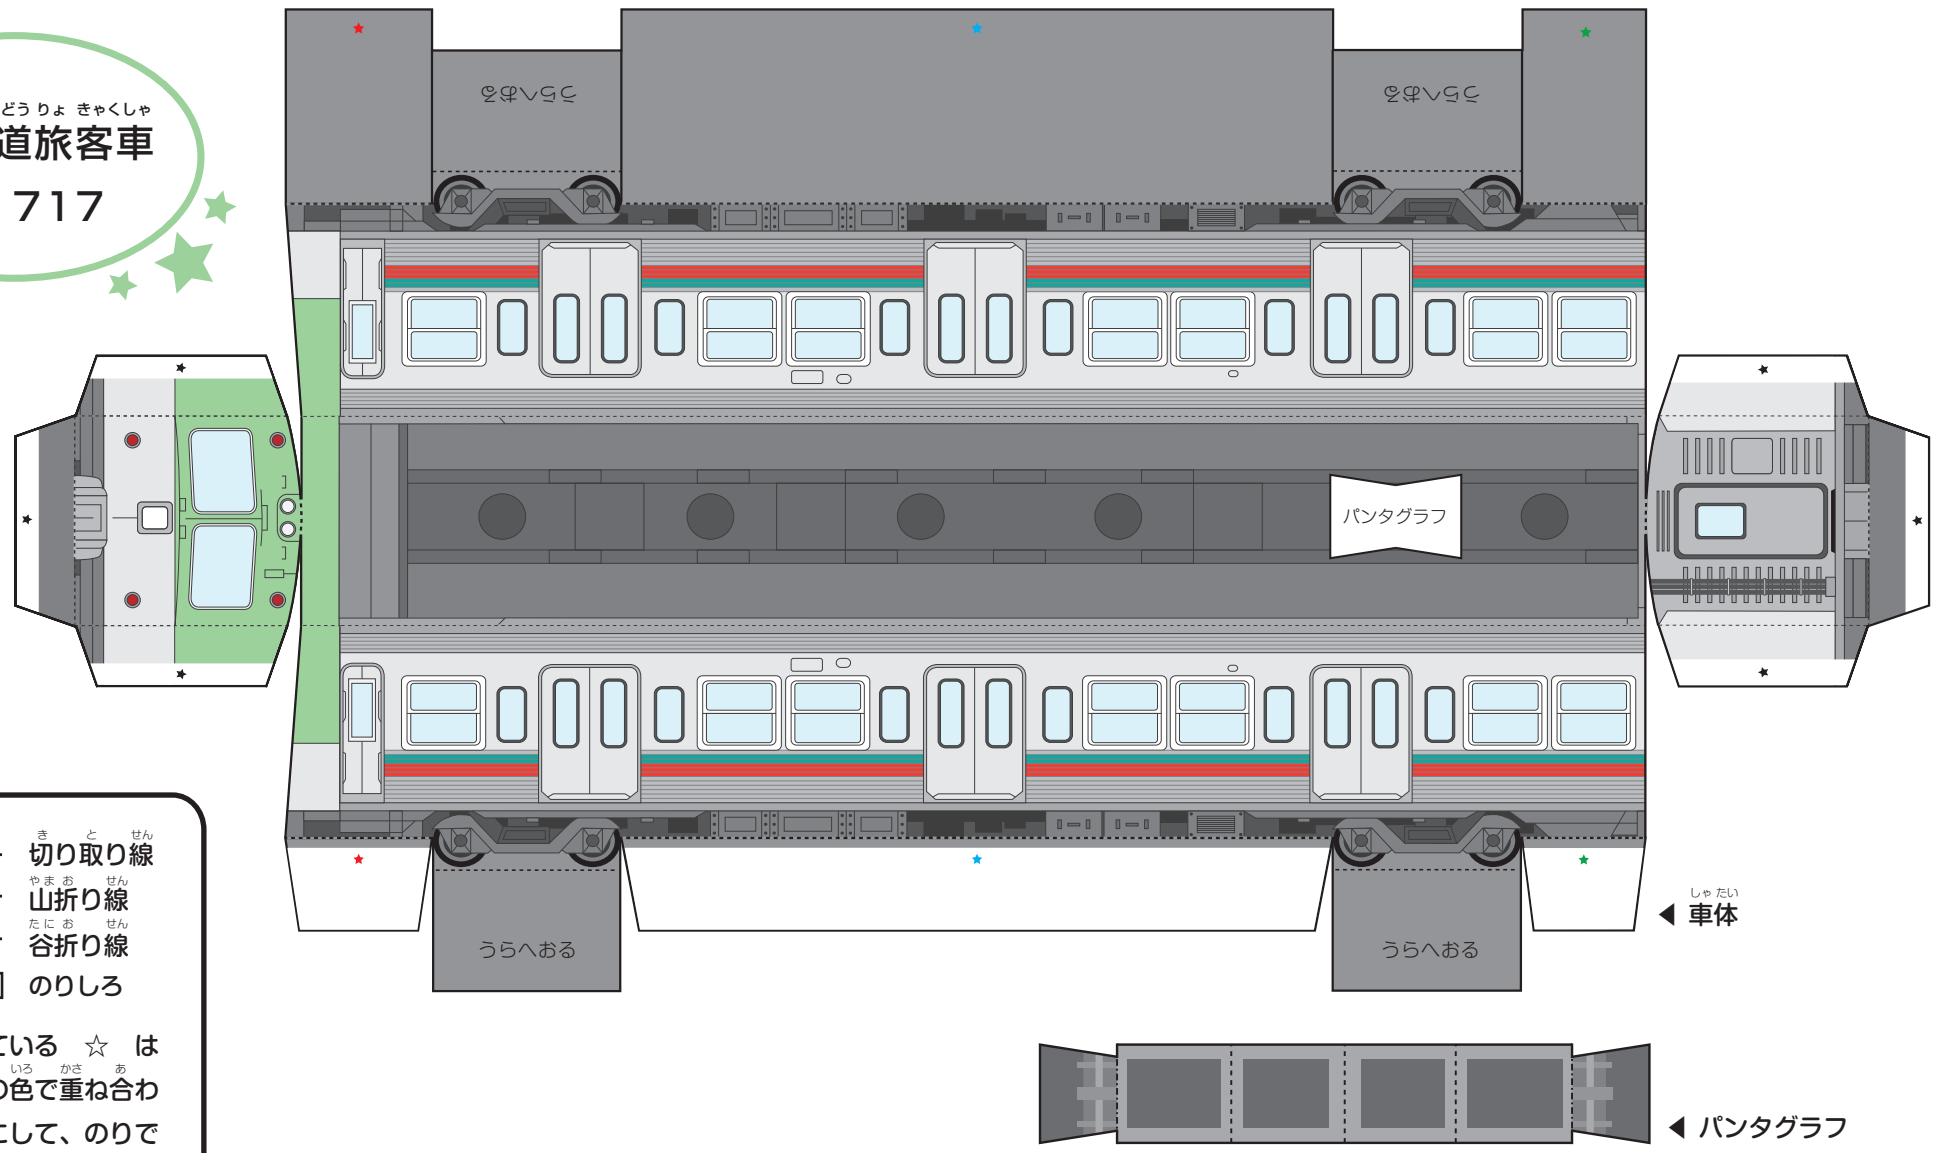

つく あそ たの
作って！遊んで！楽しい！

ふ つうてつ どうりよ きゃくしゃ
普通鉄道旅客車
デハ717

——— 切り取り線
 - - - - 山折り線
 - - - - 谷折り線
 [*] のりしろ
 いろの付いている ☆ は
 それぞれの色で重ね合わ
 せるようにして、のりで
 付けてね！

じょうもう でん き てつ どう
上毛電気鉄道パーパークラフト