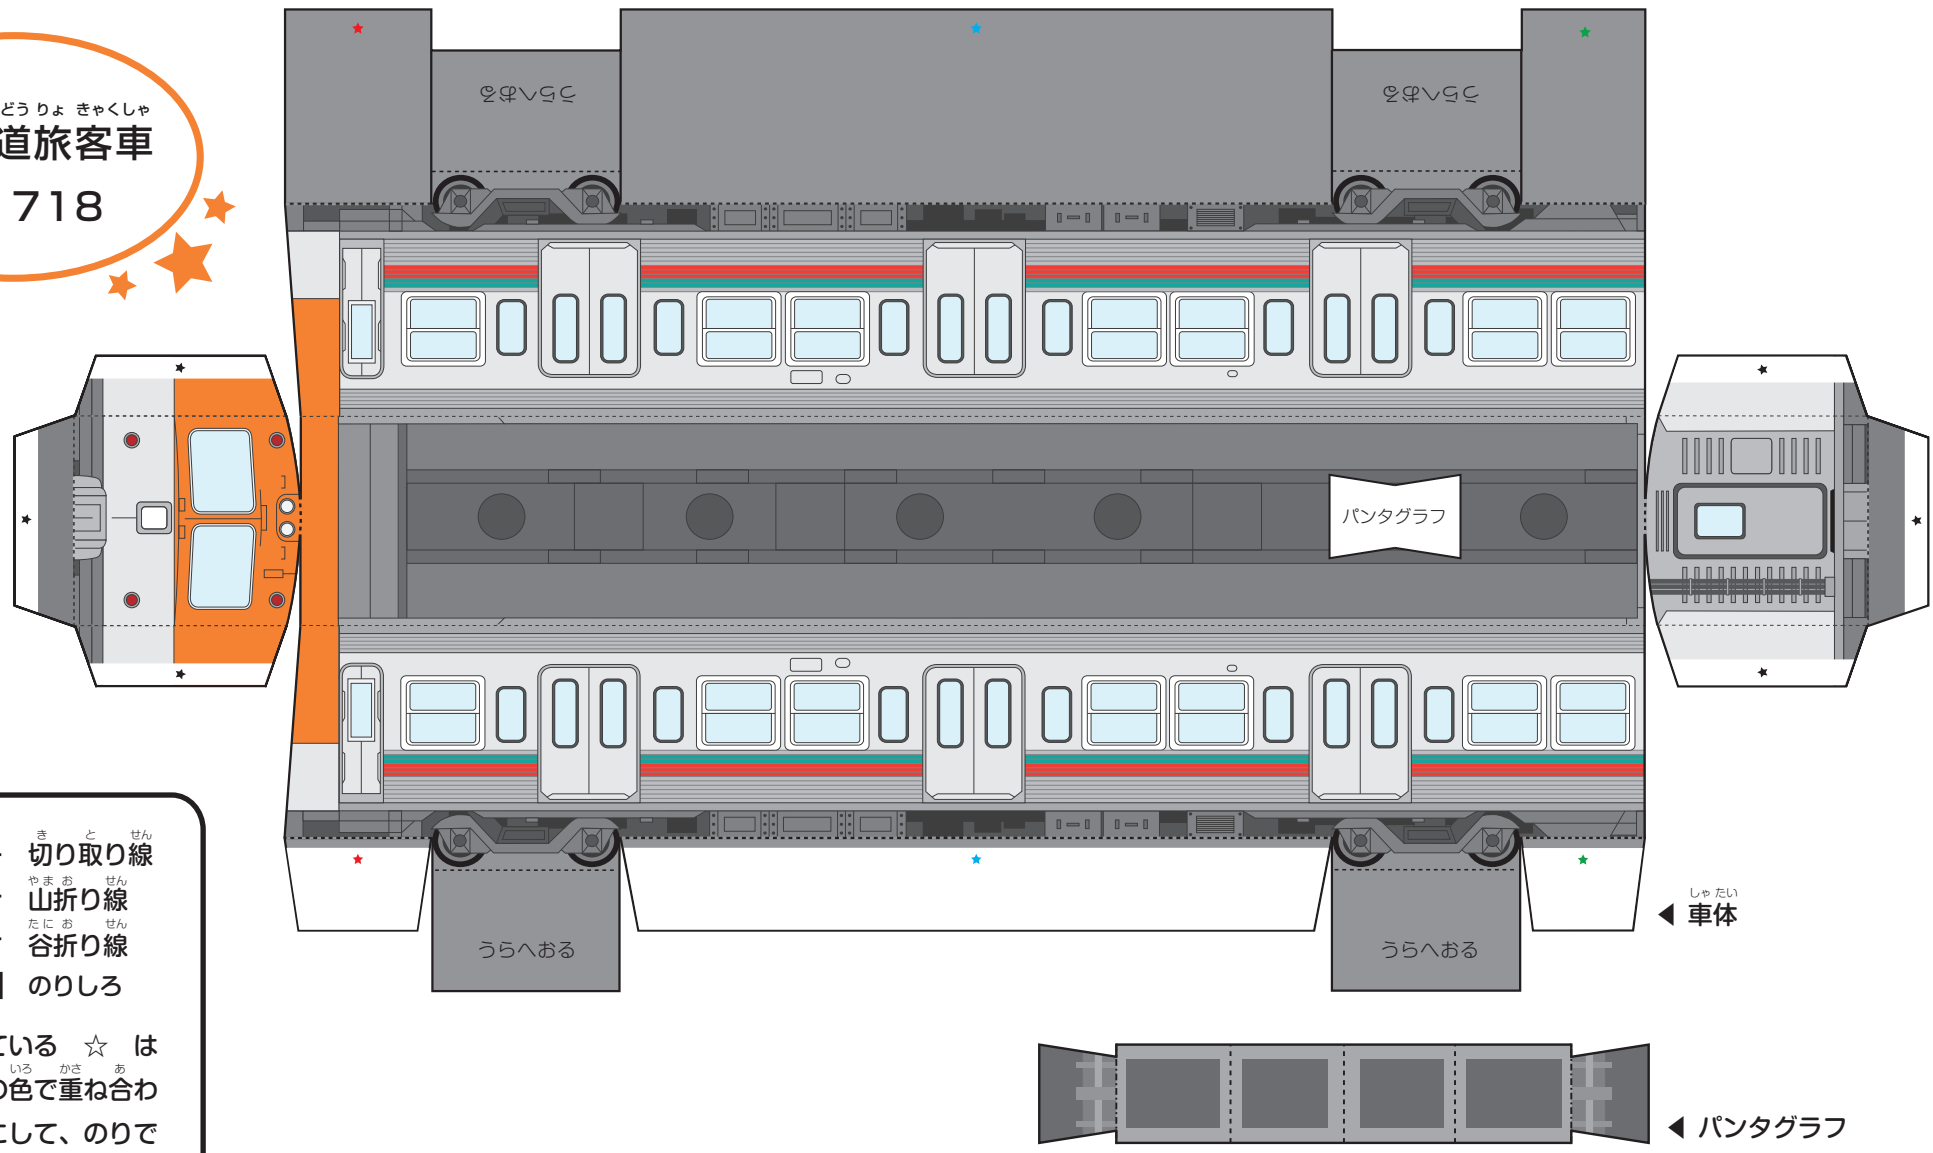

つく あそ たの
作って！遊んで！楽しい！

ふ つうてつ どうりよ きやくしゃ
普通鉄道旅客車
デハ718

——— 切り取り線
 - - - 山折り線
 - · - 谷折り線
 [*] のりしろ
 いろ っ 色の付いている ☆ は
 いろ かさ あ それぞれの色で重ね合わ
 せるようにして、のりで
 っ 付けてね！

じょうもう でん き てつ どう
上毛電気鉄道ペーパークラフト